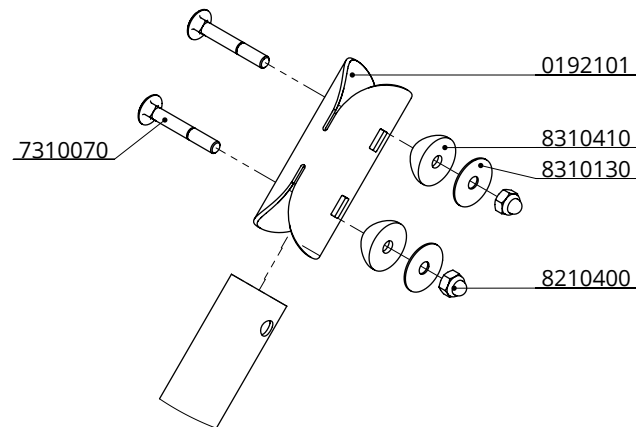

detail A (1 : 4)

Bestel-nr.	Omschrijving	Aantal
0192101	koppelbuis golfschoftboom	1
0192151	buis aanloopgolf schoftboom Next 50cm	1
7310070	slotbout m10x70 8.8 verz	2
8310410	zadelring 57x10 r20 zwart kunststof	2
8310130	sluitring M10 (10x40x1.5)	2
8210400	zelfb.dopmoer M10 verz.	2

aanloopgolf schoftboom - 50cm, kpl.

spinder
DAIRY HOUSING CONCEPTS

Nummer: 0192150-O

Maateenheid: mm

Datum: 6-7-2017

Tekening blijft ons eigendom en mag niet gekopieerd, aan derden getoond of op andere wijze worden gebruikt. Aan de gegevens op deze tekening kunnen geen rechten worden ontleend.