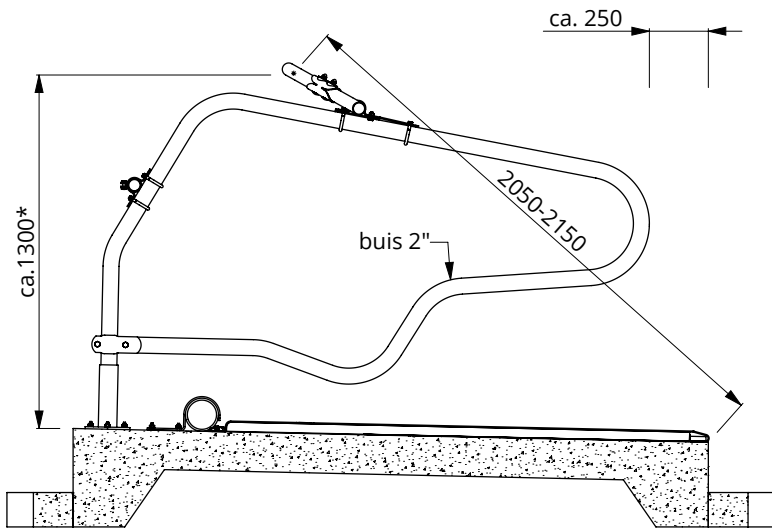

golfschoftboom incl. bevestigingsmateriaal

spinder
DAIRY HOUSING CONCEPTS

Nummer:	01921xx-O
Maateenheid:	mm
Datum:	19-4-2018

Tekening blijft ons eigendom en mag niet gekopieerd, aan derden getoond of op andere wijze worden gebruikt. Aan de gegevens op deze tekening kunnen geen rechten worden ontleend.

Type marking	
⊙	110 cm
⊙⊙	112,5 cm
⊙⊙⊙	115 cm
⊙⊙⊙⊙	120 cm
⊙⊙⊙⊙⊙	125 cm
⊙⊙⊙⊙⊙⊙	131 cm

*Afmeting afhankelijk van leeftijd en ras

Bij een golfschoftboom met verjongd uiteinde montagepagina 2 gebruiken.

golfschoftboom		
 DAIRY HOUSING CONCEPTS	Nummer:	0192-A
	Maateenheid:	mm
	Datum:	6-7-2017

Tekening blijft ons eigendom en mag niet gekopieerd, aan derden getoond of op andere wijze worden gebruikt. Aan de gegevens op deze tekening kunnen geen rechten worden ontleend.

Type marking

01.91.110	○	110 cm
01.91.112	○○	112,5 cm
01.91.115	○○○	115 cm
01.91.120	○○○○	120 cm
01.91.125	○○○○○	125 cm
01.91.131	□	131 cm

detail A

*Afmeting afhankelijk van leeftijd en ras

golfschoftboom

spinder

DAIRY HOUSING CONCEPTS

Nummer:	0192-A
Maateenheid:	mm
Datum:	6-7-2017

Tekening blijft ons eigendom en mag niet gekopieerd, aan derden getoond of op andere wijze worden gebruikt. Aan de gegevens op deze tekening kunnen geen rechten worden ontleend.