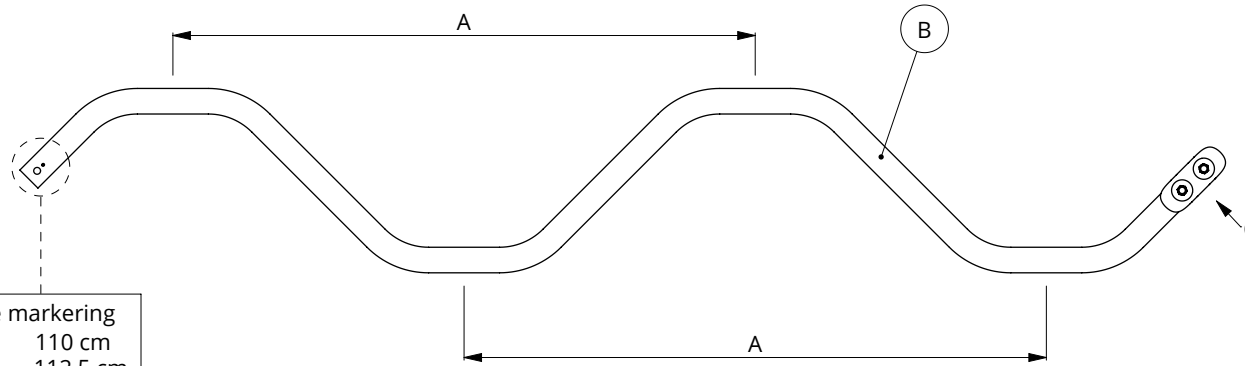

Bestel-nr.	Omschrijving	A	B
0192110	golfschoftboom - 2x110cm, incl. bevestigingsmateriaal	1100	0192111
0192112	golfschoftboom - 2x112,5cm, incl. bevestigingsmateriaal	1125	0192113
0192115	golfschoftboom - 2x115cm, incl. bevestigingsmateriaal	1150	0192116
0192120	golfschoftboom - 2x120cm, incl. bevestigingsmateriaal	1200	0192121
0192125	golfschoftboom - 2x125cm, incl. bevestigingsmateriaal	1250	0192126
0192131	golfschoftboom - 2x131cm, incl. bevestigingsmateriaal	1310	0192132

Type marking	
⊙	110 cm
⊙⊙	112,5 cm
⊙⊙⊙	115 cm
⊙⊙⊙⊙	120 cm
⊙⊙⊙⊙⊙	125 cm
⊙⊙⊙⊙⊙⊙	131 cm

detail C (1 : 5)

Bestel-nr.	Omschrijving	Aantal
0192101	koppelbuis golfschoftboom	1
B	buis golfschoftboom	1
7310070	slotbout m10x70 8.8 verz	2
8210400	zelfb.dopmoer M10 verz.	2
8310410	zadelring 57x10 r20 zwart kunststof	2
8310130	sluitring M10 (10x40x1.5)	2

golfschoftboom incl. bevestigingsmateriaal

spinder
DAIRY HOUSING CONCEPTS

Nummer:	01921xx-O
Maateenheid:	mm
Datum:	19-4-2018

Tekening blijft ons eigendom en mag niet gekopieerd, aan derden getoond of op andere wijze worden gebruikt. Aan de gegevens op deze tekening kunnen geen rechten worden ontleend.

Type marking	
⊙	110 cm
⊙⊙	112,5 cm
⊙⊙⊙	115 cm
⊙⊙⊙⊙	120 cm
⊙⊙⊙⊙⊙	125 cm
⊙⊙⊙⊙⊙⊙	131 cm

*Afmeting afhankelijk van leeftijd en ras

Bij een golfschoftboom met verjongd uiteinde montagepagina 2 gebruiken.

golfschoftboom		
 DAIRY HOUSING CONCEPTS	Nummer:	0192-A
	Maateenheid:	mm
	Datum:	6-7-2017