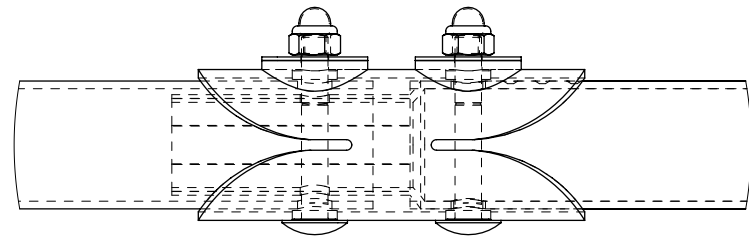

golfschoftboom incl. bevestigingsmateriaal

spinder
DAIRY HOUSING CONCEPTS

Nummer:	01921xx-O
Maateenheid:	mm
Datum:	19-4-2018

Tekening blijft ons eigendom en mag niet gekopieerd, aan derden getoond of op andere wijze worden gebruikt. Aan de gegevens op deze tekening kunnen geen rechten worden ontleend.

Type marking	
⊙	110 cm
⊙⊙	112,5 cm
⊙⊙⊙	115 cm
⊙⊙⊙⊙	120 cm
⊙⊙⊙⊙⊙	125 cm
⊙⊙⊙⊙⊙⊙	131 cm

*Afmeting afhankelijk van leeftijd en ras

Bij een golfschoftboom met verjongd uiteinde montagepagina 2 gebruiken.

golfschoftboom		
 DAIRY HOUSING CONCEPTS	Nummer:	0192-A
	Maateenheid:	mm
	Datum:	6-7-2017

Tekening blijft ons eigendom en mag niet gekopieerd, aan derden getoond of op andere wijze worden gebruikt. Aan de gegevens op deze tekening kunnen geen rechten worden ontleend.

Type marking

01.91.110	○	110 cm
01.91.112	○○	112,5 cm
01.91.115	○○○	115 cm
01.91.120	○○○○	120 cm
01.91.125	○○○○○	125 cm
01.91.131	□	131 cm

detail A

*Afmeting afhankelijk van leeftijd en ras

golfschoftboom

spinder

DAIRY HOUSING CONCEPTS

Nummer:	0192-A
Maateenheid:	mm
Datum:	6-7-2017

Tekening blijft ons eigendom en mag niet gekopieerd, aan derden getoond of op andere wijze worden gebruikt. Aan de gegevens op deze tekening kunnen geen rechten worden ontleend.