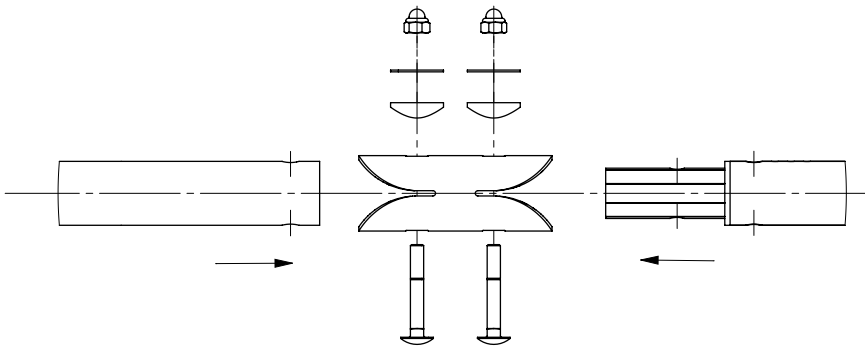

Type marking	
⊙	110 cm
⊙⊙	112,5 cm
⊙⊙⊙	115 cm
⊙⊙⊙⊙	120 cm
⊙⊙⊙⊙⊙	125 cm
⊙⊙⊙⊙⊙⊙	131 cm

detail C (1 : 5)

Bestel-nr.	Omschrijving	Aantal
0192101	koppelbuis golfschoftboom	1
B	buis golfschoftboom	1
7310070	slotbout m10x70 8.8 verz	2
8210400	zelfb.dopmoer M10 verz.	2
8310410	zadelring 57x10 r20 zwart kunststof	2
8310130	sluitring M10 (10x40x1.5)	2

golfschoftboom incl. bevestigingsmateriaal

spinder
DAIRY HOUSING CONCEPTS

Nummer:	01921xx-O
Maateenheid:	mm
Datum:	19-4-2018

Tekening blijft ons eigendom en mag niet gekopieerd, aan derden getoond of op andere wijze worden gebruikt. Aan de gegevens op deze tekening kunnen geen rechten worden ontleend.

Type marking	
⊙	110 cm
⊙⊙	112,5 cm
⊙⊙⊙	115 cm
⊙⊙⊙⊙	120 cm
⊙⊙⊙⊙⊙	125 cm
⊙⊙⊙⊙⊙⊙	131 cm

*Afmeting afhankelijk van leeftijd en ras

Bij een golfschoftboom met verjongd uiteinde montagepagina 2 gebruiken.

golfschoftboom		
 DAIRY HOUSING CONCEPTS	Nummer:	0192-A
	Maateenheid:	mm
	Datum:	6-7-2017

detail A

*Afmeting afhankelijk van leeftijd en ras

golfschoftboom

spinder

DAIRY HOUSING CONCEPTS

Nummer:	0192-A
Maateenheid:	mm
Datum:	6-7-2017

Tekening blijft ons eigendom en mag niet gekopieerd, aan derden getoond of op andere wijze worden gebruikt. Aan de gegevens op deze tekening kunnen geen rechten worden ontleend.