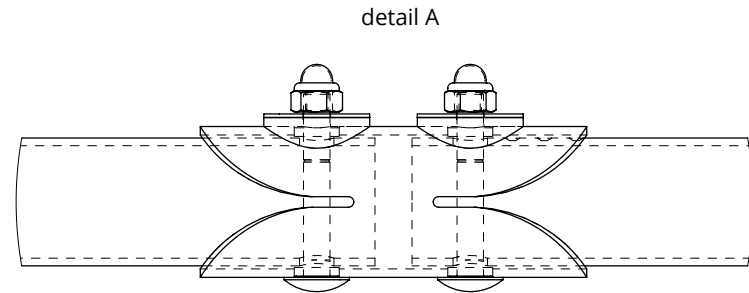

Bestel-nr.	Omschrijving	A	B
0192110	golfschoftboom - 2x110cm, incl. bevestigingsmateriaal	1100	0192111
0192112	golfschoftboom - 2x112,5cm, incl. bevestigingsmateriaal	1125	0192113
0192115	golfschoftboom - 2x115cm, incl. bevestigingsmateriaal	1150	0192116
0192120	golfschoftboom - 2x120cm, incl. bevestigingsmateriaal	1200	0192121
0192125	golfschoftboom - 2x125cm, incl. bevestigingsmateriaal	1250	0192126
0192131	golfschoftboom - 2x131cm, incl. bevestigingsmateriaal	1310	0192132

Type marking	
⊙	110 cm
⊙⊙	112,5 cm
⊙⊙⊙	115 cm
⊙⊙⊙⊙	120 cm
⊙⊙⊙⊙⊙	125 cm
⊙⊙⊙⊙⊙⊙	131 cm

detail C (1 : 5)

Bestel-nr.	Omschrijving	Aantal
0192101	koppelbuis golfschoftboom	1
B	buis golfschoftboom	1
7310070	slotbout m10x70 8.8 verz	2
8210400	zelfb.dopmoer M10 verz.	2
8310410	zadelring 57x10 r20 zwart kunststof	2
8310130	sluitring M10 (10x40x1.5)	2

golfschoftboom incl. bevestigingsmateriaal

spinder
DAIRY HOUSING CONCEPTS

Nummer:	01921xx-O
Maateenheid:	mm
Datum:	19-4-2018

Tekening blijft ons eigendom en mag niet gekopieerd, aan derden getoond of op andere wijze worden gebruikt. Aan de gegevens op deze tekening kunnen geen rechten worden ontleend.

Type marking	
⊙	110 cm
⊙⊙	112,5 cm
⊙⊙⊙	115 cm
⊙⊙⊙⊙	120 cm
⊙⊙⊙⊙⊙	125 cm
⊙⊙⊙⊙⊙⊙	131 cm

*Afmeting afhankelijk van leeftijd en ras

Bij een golfschoftboom met verjongd uiteinde montagepagina 2 gebruiken.

golfschoftboom		
 DAIRY HOUSING CONCEPTS	Nummer:	0192-A
	Maateenheid:	mm
	Datum:	6-7-2017