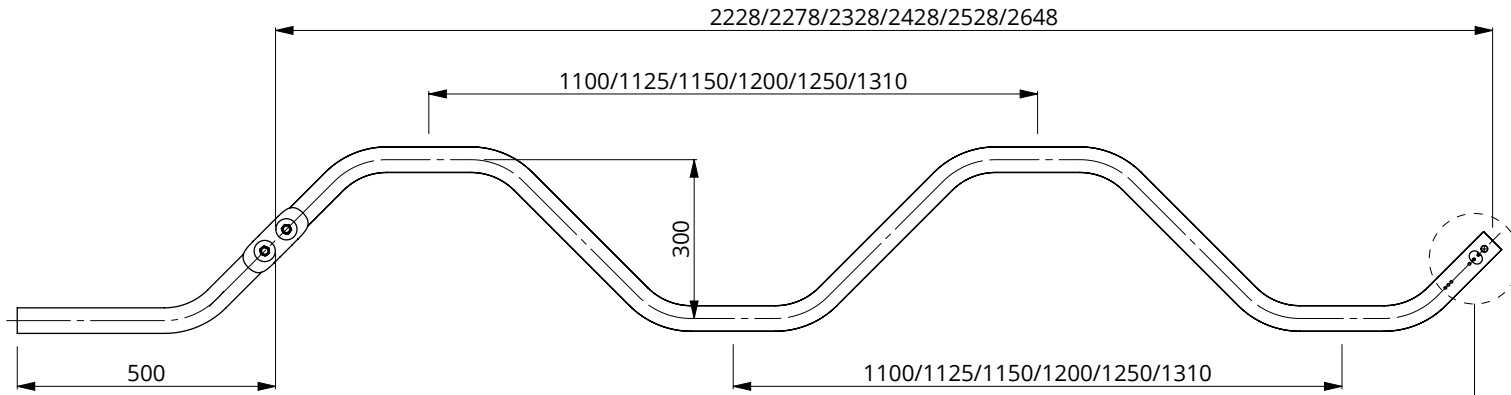

Type marking

01.91.110	○	110 cm
01.91.112	○○	112,5 cm
01.91.115	○○○	115 cm
01.91.120	○○○○	120 cm
01.91.125	○○○○○	125 cm
01.91.131	□	131 cm