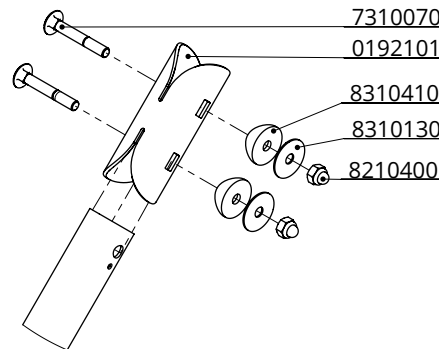

Bestel-nr.	Omschrijving	A	B
0192110	golfschoftboom - 2x110cm, incl. bevestigingsmateriaal	1100	0192111
0192112	golfschoftboom - 2x112,5cm, incl. bevestigingsmateriaal	1125	0192113
0192115	golfschoftboom - 2x115cm, incl. bevestigingsmateriaal	1150	0192116
0192120	golfschoftboom - 2x120cm, incl. bevestigingsmateriaal	1200	0192121
0192125	golfschoftboom - 2x125cm, incl. bevestigingsmateriaal	1250	0192126
0192131	golfschoftboom - 2x131cm, incl. bevestigingsmateriaal	1310	0192132

Type marking	
⊙	110 cm
⊙⊙	112,5 cm
⊙⊙⊙	115 cm
⊙⊙⊙⊙	120 cm
⊙⊙⊙⊙⊙	125 cm
⊙⊙⊙⊙⊙⊙	131 cm

detail C (1 : 5)

Bestel-nr.	Omschrijving	Aantal
0192101	koppelbuis golfschoftboom	1
B	buis golfschoftboom	1
7310070	slotbout m10x70 8.8 verz	2
8210400	zelfb.dopmoer M10 verz.	2
8310410	zadelring 57x10 r20 zwart kunststof	2
8310130	sluitring M10 (10x40x1.5)	2

golfschoftboom incl. bevestigingsmateriaal

spinder
DAIRY HOUSING CONCEPTS

Nummer:	01921xx-O
Maateenheid:	mm
Datum:	19-4-2018

Tekening blijft ons eigendom en mag niet gekopieerd, aan derden getoond of op andere wijze worden gebruikt. Aan de gegevens op deze tekening kunnen geen rechten worden ontleend.

Type marking	
⊙	110 cm
⊙⊙	112,5 cm
⊙⊙⊙	115 cm
⊙⊙⊙⊙	120 cm
⊙⊙⊙⊙⊙	125 cm
⊙⊙⊙⊙⊙⊙	131 cm

*Afmeting afhankelijk van leeftijd en ras

Bij een golfschoftboom met verjongd uiteinde montagepagina 2 gebruiken.

golfschoftboom		
 DAIRY HOUSING CONCEPTS	Nummer:	0192-A
	Maateenheid:	mm
	Datum:	6-7-2017