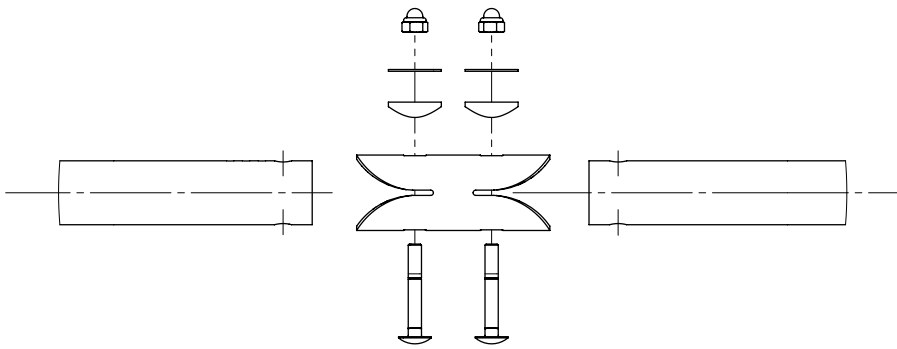

Bestel-nr.	Omschrijving	A	B
0192110	golfschoftboom - 2x110cm, incl. bevestigingsmateriaal	1100	0192111
0192112	golfschoftboom - 2x112,5cm, incl. bevestigingsmateriaal	1125	0192113
0192115	golfschoftboom - 2x115cm, incl. bevestigingsmateriaal	1150	0192116
0192120	golfschoftboom - 2x120cm, incl. bevestigingsmateriaal	1200	0192121
0192125	golfschoftboom - 2x125cm, incl. bevestigingsmateriaal	1250	0192126
0192131	golfschoftboom - 2x131cm, incl. bevestigingsmateriaal	1310	0192132

Type marking	
⊙	110 cm
⊙⊙	112,5 cm
⊙⊙⊙	115 cm
⊙⊙⊙⊙	120 cm
⊙⊙⊙⊙⊙	125 cm
⊙⊙⊙⊙⊙⊙	131 cm

detail C (1 : 5)

Bestel-nr.	Omschrijving	Aantal
0192101	koppelbuis golfschoftboom	1
B	buis golfschoftboom	1
7310070	slotbout m10x70 8.8 verz	2
8210400	zelfb.dopmoer M10 verz.	2
8310410	zadelring 57x10 r20 zwart kunststof	2
8310130	sluitring M10 (10x40x1.5)	2

golfschoftboom incl. bevestigingsmateriaal

spinder
DAIRY HOUSING CONCEPTS

Nummer:	01921xx-O
Maateenheid:	mm
Datum:	19-4-2018

Tekening blijft ons eigendom en mag niet gekopieerd, aan derden getoond of op andere wijze worden gebruikt. Aan de gegevens op deze tekening kunnen geen rechten worden ontleend.

Type marking	
⊙	110 cm
⊙⊙	112,5 cm
⊙⊙⊙	115 cm
⊙⊙⊙⊙	120 cm
⊙⊙⊙⊙⊙	125 cm
⊙⊙⊙⊙⊙⊙	131 cm

*Afmeting afhankelijk van leeftijd en ras

Bij een golfschoftboom met verjongd uiteinde montagepagina 2 gebruiken.

golfschoftboom		
 DAIRY HOUSING CONCEPTS	Nummer:	0192-A
	Maateenheid:	mm
	Datum:	6-7-2017