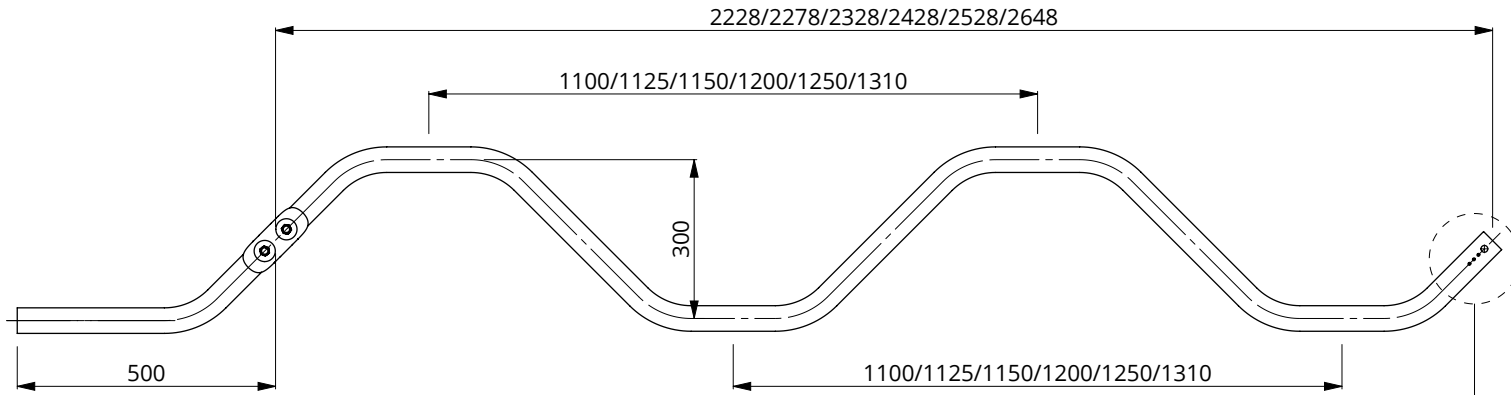

Bestel-nr.	Omschrijving	A	B
0192110	golfschoftboom - 2x110cm, incl. bevestigingsmateriaal	1100	0192111
0192112	golfschoftboom - 2x112,5cm, incl. bevestigingsmateriaal	1125	0192113
0192115	golfschoftboom - 2x115cm, incl. bevestigingsmateriaal	1150	0192116
0192120	golfschoftboom - 2x120cm, incl. bevestigingsmateriaal	1200	0192121
0192125	golfschoftboom - 2x125cm, incl. bevestigingsmateriaal	1250	0192126
0192131	golfschoftboom - 2x131cm, incl. bevestigingsmateriaal	1310	0192132

Type marking	
⊙	110 cm
⊙⊙	112,5 cm
⊙⊙⊙	115 cm
⊙⊙⊙⊙	120 cm
⊙⊙⊙⊙⊙	125 cm
⊙⊙⊙⊙⊙⊙	131 cm

detail C (1 : 5)

Bestel-nr.	Omschrijving	Aantal
0192101	koppelbuis golfschoftboom	1
B	buis golfschoftboom	1
7310070	slotbout m10x70 8.8 verz	2
8210400	zelfb.dopmoer M10 verz.	2
8310410	zadelring 57x10 r20 zwart kunststof	2
8310130	sluitring M10 (10x40x1.5)	2

golfschoftboom incl. bevestigingsmateriaal

spinder
DAIRY HOUSING CONCEPTS

Nummer:	01921xx-O
Maateenheid:	mm
Datum:	19-4-2018

Tekening blijft ons eigendom en mag niet gekopieerd, aan derden getoond of op andere wijze worden gebruikt. Aan de gegevens op deze tekening kunnen geen rechten worden ontleend.

Type marking	
⊙	110 cm
⊙⊙	112,5 cm
⊙⊙⊙	115 cm
⊙⊙⊙⊙	120 cm
⊙⊙⊙⊙⊙	125 cm
⊙⊙⊙⊙⊙⊙	131 cm

*Afmeting afhankelijk van leeftijd en ras

Bij een golfschoftboom met verjongd uiteinde montagepagina 2 gebruiken.

golfschoftboom		
 DAIRY HOUSING CONCEPTS	Nummer:	0192-A
	Maateenheid:	mm
	Datum:	6-7-2017