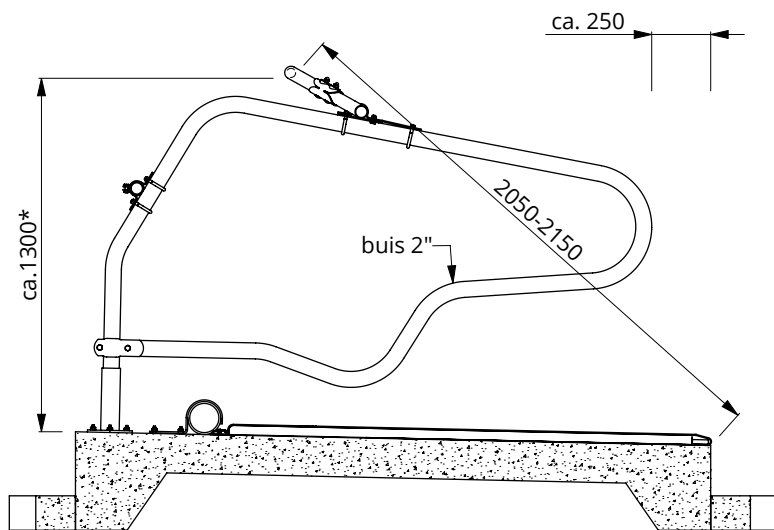

Bestel-nr.	Omschrijving	A	B
0192110	golfschoftboom - 2x110cm, incl. bevestigingsmateriaal	1100	0192111
0192112	golfschoftboom - 2x112,5cm, incl. bevestigingsmateriaal	1125	0192113
0192115	golfschoftboom - 2x115cm, incl. bevestigingsmateriaal	1150	0192116
0192120	golfschoftboom - 2x120cm, incl. bevestigingsmateriaal	1200	0192121
0192125	golfschoftboom - 2x125cm, incl. bevestigingsmateriaal	1250	0192126
0192131	golfschoftboom - 2x131cm, incl. bevestigingsmateriaal	1310	0192132

Type marking	
⊙	110 cm
⊙⊙	112,5 cm
⊙⊙⊙	115 cm
⊙⊙⊙⊙	120 cm
⊙⊙⊙⊙⊙	125 cm
⊙⊙⊙⊙⊙⊙	131 cm

detail C (1 : 5)

Bestel-nr.	Omschrijving	Aantal
0192101	koppelbuis golfschoftboom	1
B	buis golfschoftboom	1
7310070	slotbout m10x70 8.8 verz	2
8210400	zelfb.dopmoer M10 verz.	2
8310410	zadelring 57x10 r20 zwart kunststof	2
8310130	sluitring M10 (10x40x1.5)	2

golfschoftboom incl. bevestigingsmateriaal

spinder
DAIRY HOUSING CONCEPTS

Nummer:	01921xx-O
Maateenheid:	mm
Datum:	19-4-2018

Tekening blijft ons eigendom en mag niet gekopieerd, aan derden getoond of op andere wijze worden gebruikt. Aan de gegevens op deze tekening kunnen geen rechten worden ontleend.

Type marking	
⊙	110 cm
⊙⊙	112,5 cm
⊙⊙⊙	115 cm
⊙⊙⊙⊙	120 cm
⊙⊙⊙⊙⊙	125 cm
⊙⊙⊙⊙⊙⊙	131 cm

*Afmeting afhankelijk van leeftijd en ras

Bij een golfschoftboom met verjongd uiteinde montagepagina 2 gebruiken.

golfschoftboom		
 DAIRY HOUSING CONCEPTS	Nummer:	0192-A
	Maateenheid:	mm
	Datum:	6-7-2017